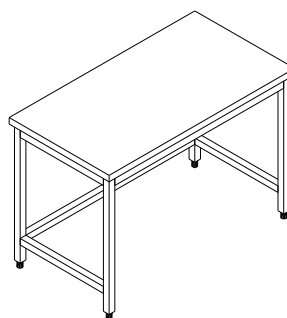

DOSSERET

ARBEITSTISCHE AUF BEINE MIT AUFKANTUNG OHNE GRUNDBODEN MIT UNTERGESTELL IN EDELSTAHL VERSCHRAUBT

TAVOLI DA LAVORO SU TELAIO

WORK TABLES

TABLES DE TRAVAIL

ARBEITSTISCHE UNTERFAHRBAR

Modello	Dimensioni
<i>Model</i>	<i>Dimensions</i>
<i>Modele</i>	<i>Dimensions</i>
<i>Modell</i>	<i>Maße</i>
	<i>P x L x H (cm)</i>
TT86	80 x 60 x 85
TT87	80 x 70 x 85
TT88	80 x 80 x 85
TT89	80 x 90 x 85
TT810	80 x 100 x 85
TT811	80 x 110 x 85
TT812	80 x 120 x 85
TT813	80 x 130 x 85
TT814	80 x 140 x 85
TT815	80 x 150 x 85
TT816	80 x 160 x 85
TT817	80 x 170 x 85
TT818	80 x 180 x 85
TT819	80 x 190 x 85
TT820	80 x 200 x 85