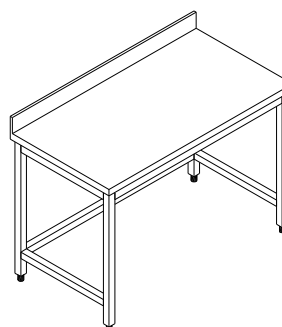

TAVOLO SU GAMBE CON TELAIO INFERIORE E ALZATINA

WORK TABLE ON LEGS UPSTAND, WITH BOTTOM FRAME IN STAINLESS STEEL BOLTED

TABLE DE TRAVAIL SUR PIEDS AVEC CHASSIS INFÉRIEUR EN ACIER INOXYDABLE BOULONNE AVEC DOSSERET

ARBEITSTISCH AUF BEINE MIT AUFKANTUNG OHNE GRUNDBODEN MIT UNTERGESTELL IN EDELSTAHL VERSCHRAUBT