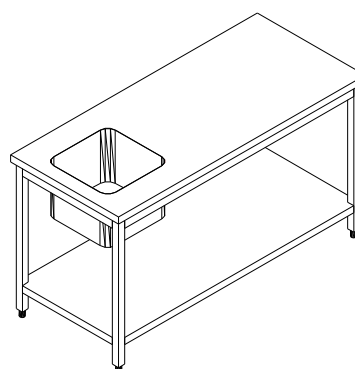

TAVOLI DA LAVORO CON VASCA

WORK TABLE WITH BOWL AND BOTTOM SHELF

TABLES DE TRAVAIL AVEC BAC

ARBEITSTICHE MIT BECKEN

Modello	Dimensioni
<i>Model</i>	<i>Dimensions</i>
<i>Modele</i>	<i>Dimensions</i>
<i>Modell</i>	<i>Maße</i>
	<i>P x L x H (cm)</i>
TVVS610	60 x 100 x 85
TVVS611	60 x 110 x 85
TVVS612	60 x 120 x 85
TVVS613	60 x 130 x 85
TVVS614	60 x 140 x 85
TVVS615	60 x 150 x 85
TVVS616	60 x 160 x 85
TVVS617	60 x 170 x 85
TVVS618	60 x 180 x 85
TVVS619	60 x 190 x 85
TVVS620	60 x 200 x 85

VASCA/SINK/BAC/BECKEN 40x40x25