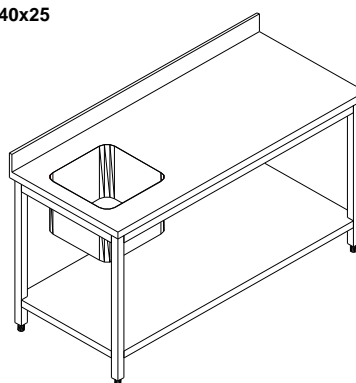

TAVOLI DA LAVORO CON VASCA

WORK TABLE WITH BOWL AND BOTTOM SHELF

TABLES DE TRAVAIL AVEC BAC

ARBEITSTICHE MIT BECKEN

Modello	Dimensioni
<i>Model</i>	<i>Dimensions</i>
<i>Modele</i>	<i>Dimensions</i>
<i>Modell</i>	<i>Maße</i>
	<i>P x L x H (cm)</i>
TVVSA710	70 x 100 x 85
TVVSA711	70 x 110 x 85
TVVSA712	70 x 120 x 85
TVVSA713	70 x 130 x 85
TVVSA714	70 x 140 x 85
TVVSA715	70 x 150 x 85
TVVSA716	70 x 160 x 85
TVVSA717	70 x 170 x 85
TVVSA718	70 x 180 x 85
TVVSA719	70 x 190 x 85
TVVSA720	70 x 200 x 85

VASCA/SINK/BAC/BECKEN 50x40x25