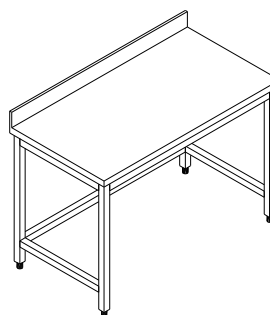

TAVOLO SU GAMBE CON TELAIO INFERIORE E ALZATINA

WORK TABLE ON LEGS UPSTAND, WITH BOTTOM FRAME IN STAINLESS STEEL BOLTED

TABLE DE TRAVAIL SUR PIEDS AVEC CHASSIS INFERIEUR EN ACIER INOXYDABLE BOULONNE AVEC

DOSSERET

ARBEITSTISCHE AUF BEINE MIT AUFKANTUNG OHNE GRUNDBODEN MIT UNTERGESTELL IN EDELSTAHL VERSCHRAUBT