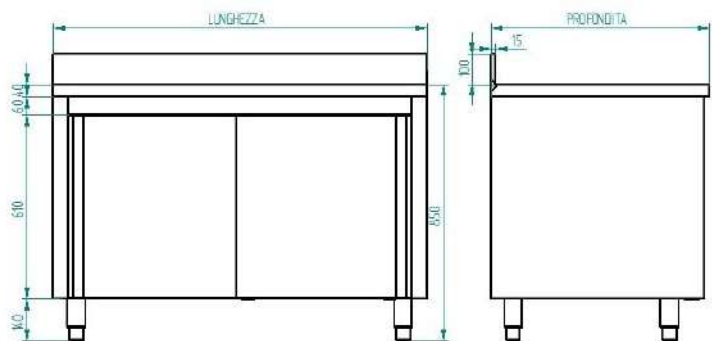

T A A (PIANO CON ALZATINA)

- Piano di lavoro in acciaio inox AISI 304 insonorizzato con pannello bilaminato.
- Piedini rotondi in acciaio AISI 304 (tavoli armadiati).
- Pannellature e ripiani in acciaio rinforzato con omega.
- Alzatina spessore 1,5 cm e altezza 10 cm
- Antine tamburate in acciaio inox AISI 304

- Plan de travail en inox AISI 304 insonorisation avec panneau en bilaminé
- Vérins en acier inox AISI 304.
- Structure et étagères en inox avec oméga de renforcement.
- Dossieret sp. 1,5 cm h. 10 cm
- Portes coulissantes contreplaquées en AISI 304

- AISI 304 stainless steel work top soundproofed with bilaminated panel.
- Feet in stainless steel AISI 304
- Omega reinforced stainless steel panelling and shelving.
- Upstand sp.1,5 cm and h. 10 cm
- AISI 304 tambour sliding doors

- Arbeitsfläche aus Edelstahl AISI 304. Schalldämpfung durch Bilaminatplatte.
- Füßen aus Edelstahl AISI 304 (Arbeitsrank)
- Flächen und Ablegeflächen aus Omega-verstärktem Edelstahl
- Aufkantung sp.1,5 cm h. 10 cm
- Furnierte Schiebetüre aus AISI 304