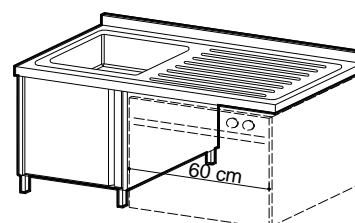

LAVATOI ARMADIATI CON VANO LAVASTOVIGLIE

SINK UNITS ON CUPBOARDS FOR DISH WASHER
PLONGES POUR LAVE-VAISSELLES
SPÜLCENTER FÜR SPÜLMASCHINEN

ARMADIATI CON VANO LAVASTOVIGLIE
ON CUPBOARDS, WITH HOLLOW DISHWASHER
SUR ARMOIRE, AVEC COUVERTURE LAVE-VAISSELLES
MIT UNTERSCHRANK, MIT OFFNUNG FÜR SPÜLMASCHINEN

Modello	Dimensioni	Vasca
<i>Model</i>	<i>Dimensions</i>	<i>Sink</i>
<i>Modele</i>	<i>Dimensions</i>	<i>Bac</i>
<i>Modell</i>	<i>Maße</i>	<i>Becken</i>
	<i>P x L x H (cm)</i>	<i>P x L x H (cm)</i>

*LAL1VGD612 60 x 120 x 90 40 x 50 x 25

*LAL1VGD712 70 x 120 x 85 50 x 50 x 30

*LAL1VGD714 70 x 140 x 85 50 x 60 x 30