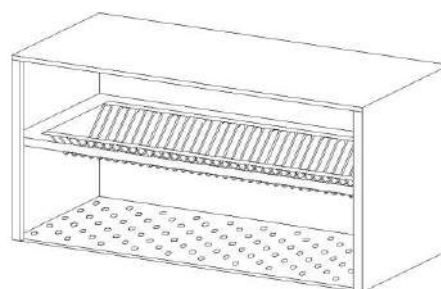

PENSILI A GIORNO CON SCOLAPIATTI

WALL CABINETS, OPEN FRONT, WITH DISH-DRAINER

ARMOIRES MURALES OUVERTS, AVEC EGOUTOIR

WANDHÄNGESCHRÄNKE, OFFEN, MIT GESCHIRRABTROPFBEREICH

Modello	Dimensioni	Vol. m³
<i>Model</i>	<i>Dimensions</i>	
<i>Modele</i>	<i>Dimensions</i>	
<i>Modell</i>	<i>Maße</i>	
	<i>P x L x H (cm)</i>	
PGS410	40 x 100 x 66	0,40
PGS411	40 x 110 x 66	0,50
PGS412	40 x 120 x 66	0,60
PGS413	40 x 130 x 66	0,60
PGS414	40 x 140 x 66	0,70
PGS415	40 x 150 x 66	0,80
PGS416	40 x 160 x 66	0,50
PGS417	40 x 170 x 66	0,60
PGS418	40 x 180 x 66	0,60
PGS419	40 x 190 x 66	0,70
PGS420	40 x 200 x 66	0,80