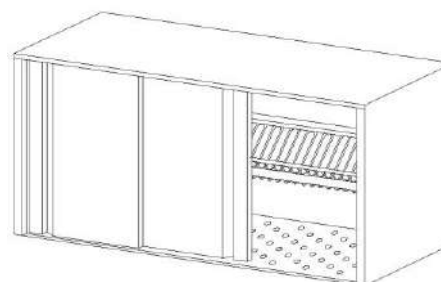

PENSILI ARMADIATI CON SCOLAPIATTI

WALL CABINETS WITH SLIDING DOORS AND DISH-DRAINER

ARMOIRES MURALES AVEC PORTES COUL. ET EGOUTOIR

WANDHÄNGESCHRÄNKE MIT SCHIEBETÜREN

GESCHIRRABTROPFBEREICH

Modello	Dimensioni	Vol. m³
<i>Model</i>	<i>Dimensions</i>	
<i>Modele</i>	<i>Dimensions</i>	
<i>Modell</i>	<i>Maße</i>	
	<i>P x L x H (cm)</i>	
PAS410	40 x 100 x 66	0,40
PAS411	40 x 110 x 66	0,50
PAS412	40 x 120 x 66	0,60
PAS413	40 x 130 x 66	0,60
PAS414	40 x 140 x 66	0,70
PAS415	40 x 150 x 66	0,80
PAS416	40 x 160 x 66	0,50
PAS417	40 x 170 x 66	0,60
PAS418	40 x 180 x 66	0,60
PAS419	40 x 190 x 66	0,70
PAS420	40 x 200 x 66	0,80