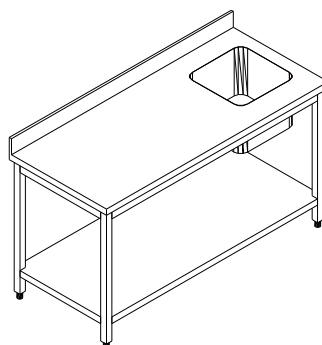

VASCA/SINK/BAC/BECKEN 40x40x25

Modello	Dimensioni
<i>Model</i>	<i>Dimensions</i>
<i>Modele</i>	<i>Dimensions</i>
<i>Modell</i>	<i>Maße</i>
	<i>P x L x H (cm)</i>
TVVDA610	60 x 100 x 85
TVVDA611	60 x 110 x 85
TVVDA612	60 x 120 x 85
TVVDA613	60 x 130 x 85
TVVDA614	60 x 140 x 85
TVVDA615	60 x 150 x 85
TVVDA616	60 x 160 x 85
TVVDA617	60 x 170 x 85
TVVDA618	60 x 180 x 85
TVVDA619	60 x 190 x 85
TVVDA620	60 x 200 x 85