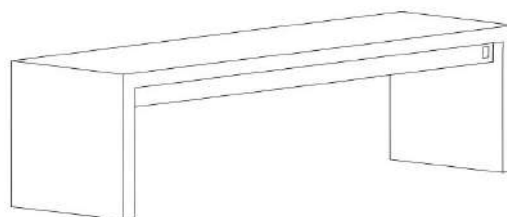

RIPIANI DI APPOGGIO PER TAVOLI

OVERSHELVES
ETAGERES DE "CHEF"
AUFSATZBORDE

Modello	Dimensioni
<i>Model</i>	<i>Dimensions</i>
<i>Modele</i>	<i>Dimensions</i>
<i>Modell</i>	<i>Maße</i>
	<i>P x L x H (cm)</i>
CRS3010	30 x 100 x 40
CRS3011	30 x 110 x 40
CRS3012	30 x 120 x 40
CRS3013	30 x 130 x 40
CRS3014	30 x 140 x 40
CRS3015	30 x 150 x 40
CRS3016	30 x 160 x 40
CRS3017	30 x 170 x 40
CRS3018	30 x 180 x 40
CRS3019	30 x 190 x 40
CRS3020	30 x 200 x 40

RIPIANO SINGOLO RISCALDATO
OVERSHELF, 1 LEVEL
ETAGERE 1 NIVEAU
AUFSATZBORD, 1 ETAGE

Modello	Dimensioni
<i>Model</i>	<i>Dimensions</i>
<i>Modele</i>	<i>Dimensions</i>
<i>Modell</i>	<i>Maße</i>
	<i>P x L x H (cm)</i>
CRD3010	30 x 100 x 70
CRD3011	30 x 110 x 70
CRD3012	30 x 120 x 70
CRD3013	30 x 130 x 70
CRD3014	30 x 140 x 70
CRD3015	30 x 150 x 70
CRD3016	30 x 160 x 70
CRD3017	30 x 170 x 70
CRD3018	30 x 180 x 70
CRD3019	30 x 190 x 70
CRD3020	30 x 200 x 70