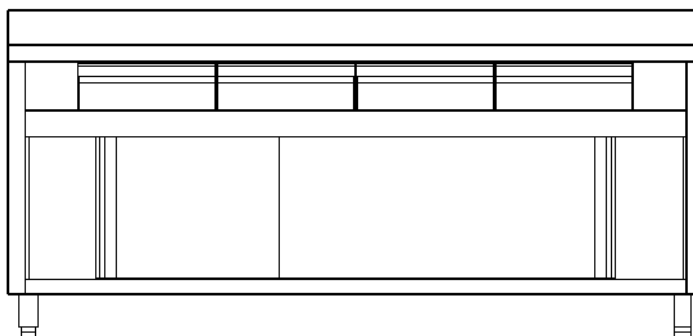

Modello	Dimensioni
<i>Model</i>	<i>Dimensions</i>
<i>Modele</i>	<i>Dimensions</i>
<i>Modell</i>	<i>Maße</i>
	<i>P x L x H (cm)</i>

TA4CO..... .. X ... X .. ...

NUMERO CASSETTI
NUMBER OF DRAWERS
NOMBRE DE TIROIRS
ANZAHL DER SCHUBLADEN