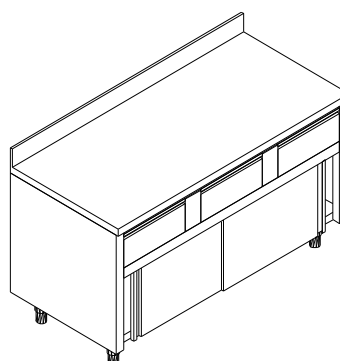

Modello	Dimensioni
<i>Model</i>	<i>Dimensions</i>
<i>Modele</i>	<i>Dimensions</i>
<i>Modell</i>	<i>Maße</i>
	<i>P x L x H (cm)</i>

TA2COA712	70 x 120 x 85
TA3COA714	70 x 140 x 85
TA3COA715	70 x 150 x 85
TA3COA716	70 x 160 x 85
TA4COA718	70 x 180 x 85
TA4COA720	70 x 200 x 85

PORTE SCORREVOLI CON ALZATINA
SLIDING DOORS WITH UPSTANDS