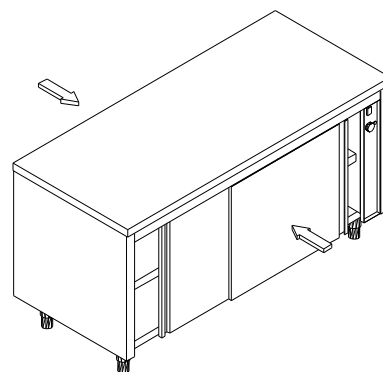

TAVOLI ARMADIATI CALDI

HOT CUPBOARDS

TABLES SUR ARMOIRE CHAUFFANTE

WÄRMASCHRÄNKE

Modello	Dimensioni
<i>Model</i>	<i>Dimensions</i>
<i>Modele</i>	<i>Dimensions</i>
<i>Modell</i>	<i>Maße</i>
	<i>P x L x H (cm)</i>
TARP610	60 x 100 x 85
TARP611	60 x 110 x 85
TARP612	60 x 120 x 85
TARP613	60 x 130 x 85
TARP614	60 x 140 x 85
TARP615	60 x 150 x 85
TARP616	60 x 160 x 85
TARP617	60 x 170 x 85
TARP618	60 x 180 x 85
TARP619	60 x 190 x 85
TARP620	60 x 200 x 85

PORTE SCORREVOLI
SLIDING DOORS
PORTES A COULISSE
SCHIEBETÜREN