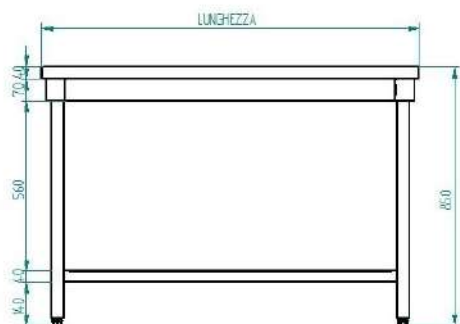

SCHEDA TECNICA TAVOLI DA LAVORO SU TELAIO

T T (PIANO LISCIO)