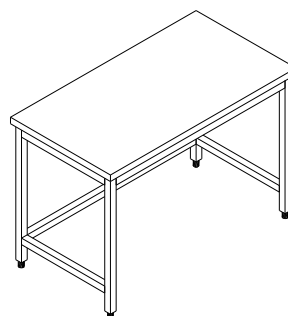

- Aufkantung sp.1,5 cm h. 10 cm

- Untergestell in Edelstahl verschraubt

TAVOLI DA LAVORO SU TELAIO

WORK TABLES

TABLES DE TRAVAIL

ARBEITSTISCHE UNTERFAHRBAR

Modello	Dimensioni
<i>Model</i>	<i>Dimensions</i>
<i>Modele</i>	<i>Dimensions</i>
<i>Modell</i>	<i>Maße</i>
	<i>P x L x H (cm)</i>
TT56	50 x 60 x 85
TT57	50 x 70 x 85
TT58	50 x 80 x 85
TT59	50 x 90 x 85
TT510	50 x 100 x 85
TT511	50 x 110 x 85
TT512	50 x 120 x 85
TT513	50 x 130 x 85
TT514	50 x 140 x 85
TT515	50 x 150 x 85
TT516	50 x 160 x 85
TT517	50 x 170 x 85
TT518	50 x 180 x 85
TT519	50 x 190 x 85
TT520	50 x 200 x 85

TAVOLO SU GAMBE CON TELAIO INFERIORE

WORK TABLE ON LEGS WITH BOTTOM FRAME IN STAINLESS STEEL BOLTED

TABLE DE TRAVAIL SUR PIEDS AVEC CHASSIS INFÉRIEUR EN ACIER INOXYDABLE BOULONNE

ARBEITSTISCH AUF BEINE OHNE GRUNDBODEN MIT UNTERGESTELL IN EDELSTAHL VERSCHRAUBT