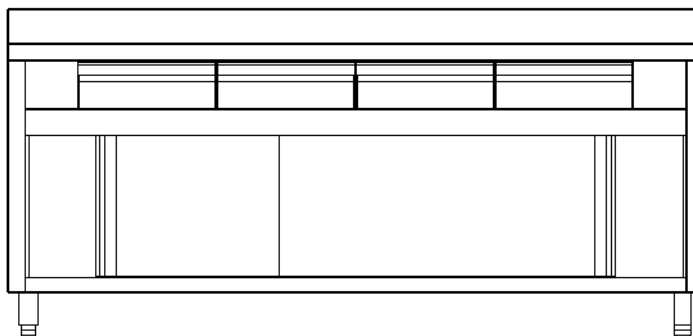

Modello	Dimensioni
<i>Model</i>	<i>Dimensions</i>
<i>Modele</i>	<i>Dimensions</i>
<i>Modell</i>	<i>Maße</i>
	<i>P x L x H (cm)</i>

TA4CO..... .. X ... X .. ....

NUMERO CASSETTI
NUMBER OF DRAWERS
NOMBRE DE TIROIRS
ANZAHL DER SCHUBLADEN