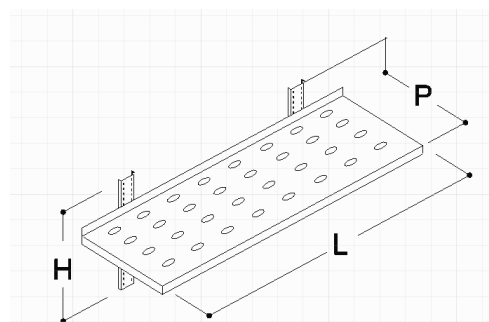

* = 3 STAFFE + 3 CREMAGLIERE
3 BRACKETS + 3 RACKS
3 SUPPORTS + 3 CREMAILLERES
3 BÜGELN + 3 RACKS

RICAMBI PER MENSOLE

COPPIA STAFFE P30	ST03
COPPIA STAFFE P40	ST04
COPPIA CREMAGLIERE H35	MRP035
COPPIA CREMAGLIERE H70	MRP070