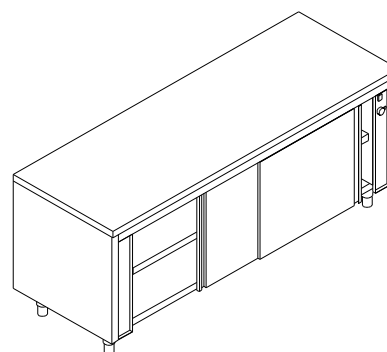

TAVOLI ARMADIATI CALDI

HOT CUPBOARDS

TABLES SUR ARMOIRE CHAUFFANTE

WÄRMASCHRÄNKE

Modello	Dimensioni
<i>Model</i>	<i>Dimensions</i>
<i>Modele</i>	<i>Dimensions</i>
<i>Modell</i>	<i>Maße</i>
	<i>P x L x H (cm)</i>
TAR610	60 x 100 x 85
TAR611	60 x 110 x 85
TAR612	60 x 120 x 85
TAR613	60 x 130 x 85
TAR614	60 x 140 x 85
TAR615	60 x 150 x 85
TAR616	60 x 160 x 85
TAR617	60 x 170 x 85
TAR618	60 x 180 x 85
TAR619	60 x 190 x 85
TAR620	60 x 200 x 85