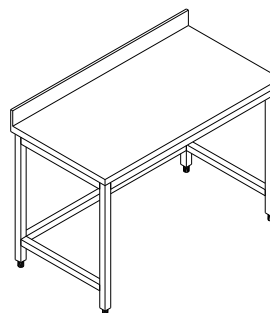

TAVOLO SU GAMBE CON TELAIO INFERIORE E ALZATINA

WORK TABLE ON LEGS UPSTAND, WITH BOTTOM FRAME IN STAINLESS STEEL BOLTED

TABLE DE TRAVAIL SUR PIEDS AVEC CHASSIS INFERIEUR EN ACIER INOXYDABLE BOULONNE AVEC

DOSSERET

ARBEITSTISCHE AUF BEINE MIT AUFKANTUNG OHNE GRUNDBODEN MIT UNTERGESTELL IN EDELSTAHL VERSCHRAUBT