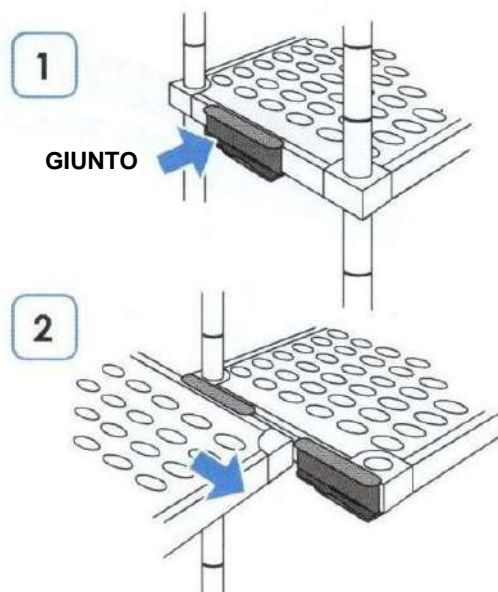

Montaggio ad angolo
Corner assembling
Assemblément à angle
Eckelemontage