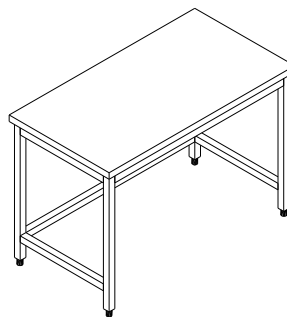

TAVOLO SU GAMBE CON TELAIO INFERIORE E ALZATINA

WORK TABLE ON LEGS UPSTAND, WITH BOTTOM FRAME IN STAINLESS STEEL BOLTED

TABLE DE TRAVAIL SUR PIEDS AVEC CHASSIS INFERIEUR EN ACIER INOXYDABLE BOULONNE AVEC

DOSSERET

ARBEITSTISCHE AUF BEINE MIT AUFKANTUNG OHNE GRUNDBODEN MIT UNTERGESTELL IN EDELSTAHL VERSCHRAUBT

TAVOLI DA LAVORO SU TELAIO

WORK TABLES

TABLES DE TRAVAIL

ARBEITSTISCHE UNTERFAHRBAR

Modello	Dimensioni
<i>Model</i>	<i>Dimensions</i>
<i>Modele</i>	<i>Dimensions</i>
<i>Modell</i>	<i>Maße</i>
	<i>P x L x H (cm)</i>
TT76	70 x 60 x 85
TT77	70 x 70 x 85
TT78	70 x 80 x 85
TT79	70 x 90 x 85
TT710	70 x 100 x 85
TT711	70 x 110 x 85
TT712	70 x 120 x 85
TT713	70 x 130 x 85
TT714	70 x 140 x 85
TT715	70 x 150 x 85
TT716	70 x 160 x 85
TT717	70 x 170 x 85
TT718	70 x 180 x 85
TT719	70 x 190 x 85
TT720	70 x 200 x 85