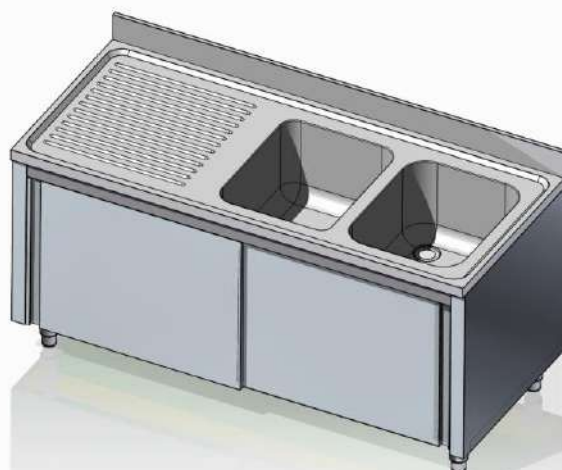

- Vasche ed invasi in acciaio inox AISI 304
- Gambe cm 4x4 in acciaio inox AISI 304 con piedi regolabili in ABS.
- Pannellature e ripiani in acciaio rinforzato con omega.
- Alzatina spessore 1,5 cm e altezza 10 cm
- In dotazione piletta e troppo pieno.

- Bac et plan insonorisé en inox AISI 304
- Pieds cm 4x4 en inox AISI 304 avec vérins réglables en ABS.
- Structure et étagères en inox avec oméga de renforcement
- Dossieret sp. 1,5 cm h. 10 cm
- Comprend bonde et trop-plein

- AISI 304 stainless steel soundproofed bowl and drain board.
- cm 4x4 AISI 304 stainless steel legs with ABS adjustable feet.
- Omega reinforced stainless steel panelling and shelving
- Upstand sp.1,5 cm and h. 10 cm
- Fitted with drain and overspill

- Schallgedämpftes Becken und Vertiefung aus Edelstahl AISI 304.
- Beine cm 4x4 aus Edelstahl AISI 304 mit verstellbaren Füßen aus ABS.
- Flächen und Ablegeflächen aus Omega-verstärktem Edelstahl.
- Aufkantung sp.1,5 cm h. 10 cm
- Einschließlich Auslauf und Überlauf