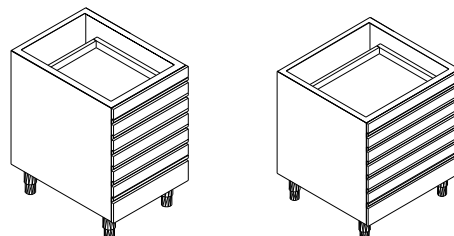

CASSETTIERE

DRAWER CUPBOARDS
TABLES AVEC TIROIRS
SCHUBLADENSCHRÄNKE

Modello	Dimensioni
<i>Model</i>	<i>Dimensions</i>
<i>Modele</i>	<i>Dimensions</i>
<i>Modell</i>	<i>Maße</i>
	<i>P x L x H (cm)</i>
CP705-S	68 x 50 x 86
CP507-S	48 x 70 x 86

CASSETTIERA 6 CASSETTI SENZA PIANO DI LAVORO GN 1/1
DRAWERS BLOCK 6 DRAWERS WITHOUT WORK TOP GN 1/1
BLOC 6 TIROIRS SANS DESSUS GN 1/1
SCHUBLADEN BLOCK 6 SCHUBLADEN OHNE TOP GN 1/1