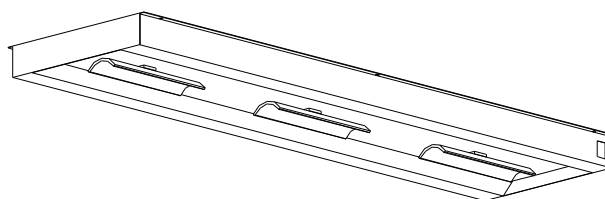

Modello	Dimensioni
<i>Model</i>	<i>Dimensions</i>
<i>Modele</i>	<i>Dimensions</i>
<i>Modell</i>	<i>Maße</i>
	<i>L (cm)</i>
CRR120	120
CRR140	140
CRR160	160
CRR180	180
CRR200	200