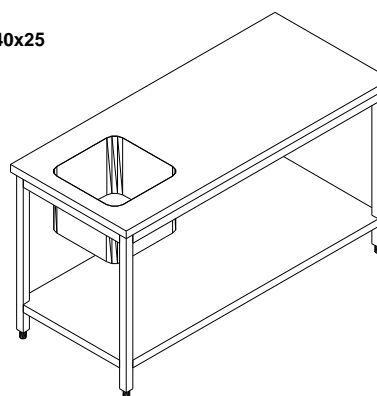

TAVOLI DA LAVORO CON VASCA

WORK TABLE WITH BOWL AND BOTTOM SHELF

TABLES DE TRAVAIL AVEC BAC

ARBEITSTICHE MIT BECKEN

Modello	Dimensioni
<i>Model</i>	<i>Dimensions</i>
<i>Modele</i>	<i>Dimensions</i>
<i>Modell</i>	<i>Maße</i>
	<i>P x L x H (cm)</i>
TVVS710	70 x 100 x 85
TVVS711	70 x 110 x 85
TVVS712	70 x 120 x 85
TVVS713	70 x 130 x 85
TVVS714	70 x 140 x 85
TVVS715	70 x 150 x 85
TVVS716	70 x 160 x 85
TVVS717	70 x 170 x 85
TVVS718	70 x 180 x 85
TVVS719	70 x 190 x 85
TVVS720	70 x 200 x 85

VASCA/SINK/BAC/BECKEN 50x40x25