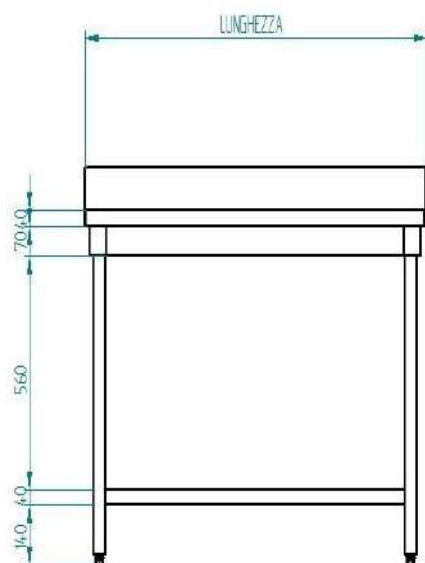

T T A (PIANO CON ALZATINA)