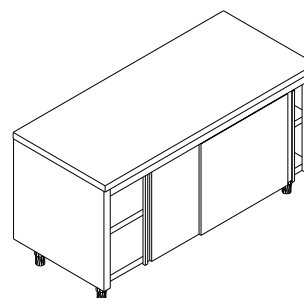

TAVOLI ARMADIATI

CUPBOARDS

TABLES ARMOIRES

ARBEITSSCHRÄNKE

Modello	Dimensioni
<i>Model</i>	<i>Dimensions</i>
<i>Modele</i>	<i>Dimensions</i>
<i>Modell</i>	<i>Maße</i>
	<i>P x L x H (cm)</i>
TA56	50 x 60 x 85
TA57	50 x 70 x 85
TA58	50 x 80 x 85

PORTE BATTENTI
HINGED DOORS
PORTES BATTANTES
FLUGELTÜR

TA59	50 x 90 x 85
TA510	50 x 100 x 85
TA511	50 x 110 x 85
TA512	50 x 120 x 85
TA513	50 x 130 x 85
TA514	50 x 140 x 85
TA515	50 x 150 x 85
TA516	50 x 160 x 85
TA517	50 x 170 x 85
TA518	50 x 180 x 85
TA519	50 x 190 x 85
TA520	50 x 200 x 85

PORTE SCORREVOLI
SLIDING DOORS
PORTES A COULISSE
SCHIEBETÜREN