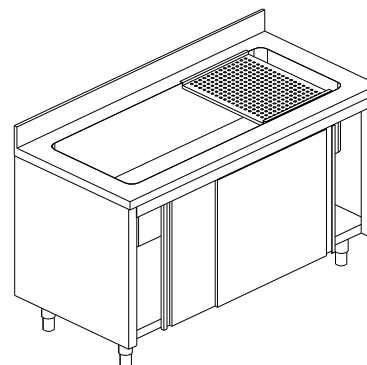

SU ARMADIO
ON CUPBOARD
SUR ARMOIRE
MIT UNTERSCHRANK