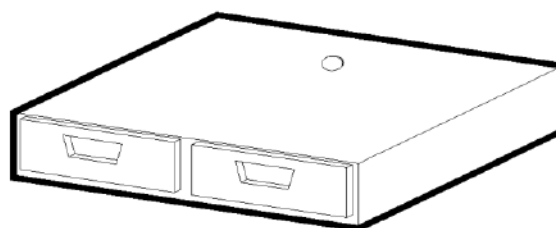

ACCESSORI CAFFETTERIA

ACCESSOIRES FOR CAFETERIA
ACCESSOIRES POUR CAFETERIA
CAFETERIA ZUBEHÖR

Modello	Dimensioni
<i>Model</i>	<i>Dimensions</i>
<i>Modele</i>	<i>Dimensions</i>
<i>Modell</i>	<i>Maße</i>
	<i>P x L x H (cm)</i>
BM2C96	60 x 90 x 20
BM2C106	60 x 100 x 20
BM2C126	60 x 120 x 20