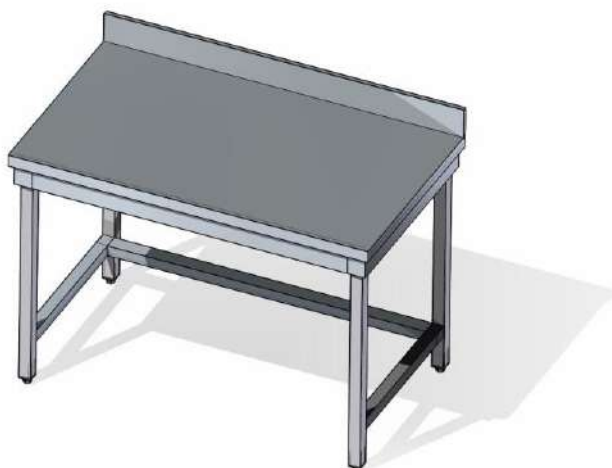

- Arbeitsfläche aus Edelstahl AISI 304. Schalldämpfung durch Bilaminatplatte.

- Beine cm 4x4 aus Edelstahl AISI 304 mit verstellbaren Füßen aus ABS.
- Flächen und Ablegeflächen aus Omega-verstärktem Edelstahl.
- Untergestell in Edelstahl verschraubt

- AISI 304 stainless steel work top soundproofed with bilaminated panel.
- cm 4x4 AISI 304 stainless steel legs with ABS adjustable feet.
- Omega reinforced stainless steel panelling and shelving.
- Upstand sp.1,5 cm and h. 10 cm
- Bottom frame in stainless steel bolted

- Arbeitsfläche aus Edelstahl AISI 304. Schalldämpfung durch Bilaminatplatte.

- Beine cm 4x4 aus Edelstahl AISI 304 mit verstellbaren Füßen aus

ABS.

- Flächen und Ablegeflächen aus Omega-verstärktem

Edelstahl.

- Aufkantung sp.1,5 cm h. 10 cm

- Untergestell in Edelstahl verschraubt

TAVOLI DA LAVORO SU TELAIO

WORK TABLES

TABLES DE TRAVAIL

ARBEITSTISCHE UNTERFAHRBAR

Modello	Dimensioni
<i>Model</i>	<i>Dimensions</i>
<i>Modele</i>	<i>Dimensions</i>
<i>Modell</i>	<i>Maße</i>
	<i>P x L x H (cm)</i>
TT56	50 x 60 x 85
TT57	50 x 70 x 85
TT58	50 x 80 x 85
TT59	50 x 90 x 85
TT510	50 x 100 x 85
TT511	50 x 110 x 85
TT512	50 x 120 x 85
TT513	50 x 130 x 85
TT514	50 x 140 x 85
TT515	50 x 150 x 85
TT516	50 x 160 x 85
TT517	50 x 170 x 85
TT518	50 x 180 x 85
TT519	50 x 190 x 85
TT520	50 x 200 x 85