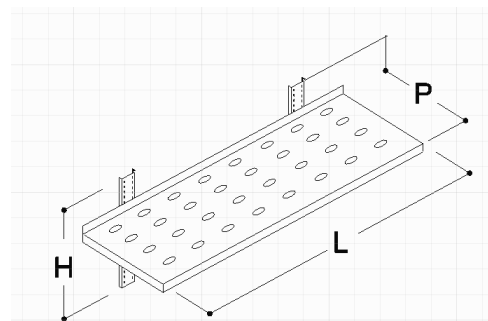

MENSOLE A MURO FORATE

WALL SHELVES WITH BRACKETS
ETAGERES MURALES
WANDBORD MIT TRAGEWINKELN

Modello	Dimensioni
<i>Model</i>	<i>Dimensions</i>
<i>Modele</i>	<i>Dimensions</i>
<i>Modell</i>	<i>Maße</i>
	<i>P x L x H (cm)</i>
ARP803F	30 x 80 x 35
ARP1003F	30 x 100 x 35
ARP1203F	30 x 120 x 35
ARP1403F	30 x 140 x 35
ARP1603F	*30 x 160 x 35
ARP1803F	*30 x 180 x 35
ARP2003F	*30 x 200 x 35

* = 3 STAFFE + 3 CREMAGLIERE
3 BRACKETS + 3 RACKS
3 SUPPORTS + 3 CREMAILLERES
3 BÜGELN + 3 RACKS

Modello	Dimensioni
<i>Model</i>	<i>Dimensions</i>
<i>Modele</i>	<i>Dimensions</i>
<i>Modell</i>	<i>Maße</i>
	<i>P x L x H (cm)</i>
ARP804F	40 x 80 x 35
ARP1004F	40 x 100 x 35
ARP1204F	40 x 120 x 35
ARP1404F	40 x 140 x 35
ARP1604F	*40 x 160 x 35
ARP1804F	*40 x 180 x 35
ARP2004F	*40 x 200 x 35