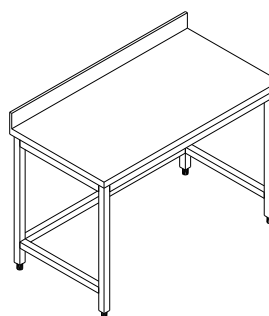

TAVOLO SU GAMBE CON TELAIO INFERIORE E ALZATINA

WORK TABLE ON LEGS UPSTAND, WITH BOTTOM FRAME IN STAINLESS STEEL BOLTED

TABLE DE TRAVAIL SUR PIEDS AVEC CHASSIS INFÉRIEUR EN ACIER INOXYDABLE BOULONNE AVEC

DOSSERET

ARBEITSTISCHE AUF BEINE MIT AUFKANTUNG OHNE GRUNDBODEN MIT UNTERGESTELL IN EDELSTAHL VERSCHRAUBT