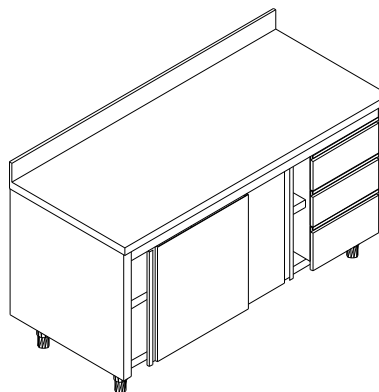

TACSA Cassetti a sinistra -
 Left drawers -
 Tiroirs a gauche –
 Schubladen links

TAVOLI ARMADIATI ATTREZZATI

CUPBOARDS WITH DRAWERS

TABLES SUR ARMOIRE AVEC TIROIRS

ARBEITSSCHRÄNKE SCHUBLADENBLOCK

Modello	Dimensioni
<i>Model</i>	<i>Dimensions</i>
<i>Modele</i>	<i>Dimensions</i>
<i>Modell</i>	<i>Maße</i>
	<i>P x L x H (cm)</i>
TACDA712	70 x 120 x 85
TACSA712	70 x 120 x 85
TACDA713	70 x 130 x 85
TACSA713	70 x 130 x 85
TACDA714	70 x 140 x 85
TACSA714	70 x 140 x 85
TACDA715	70 x 150 x 85
TACSA715	70 x 150 x 85
TACDA716	70 x 160 x 85
TACSA716	70 x 160 x 85
TACDA717	70 x 170 x 85
TACSA717	70 x 170 x 85
TACDA718	70 x 180 x 85
TACSA718	70 x 180 x 85
TACDA719	70 x 190 x 85
TACSA719	70 x 190 x 85
TACDA720	70 x 200 x 85
TACSA720	70 x 200 x 85