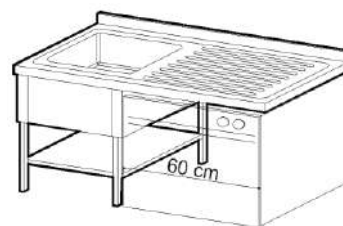

LAVATOI SU GAMBE CON VANO LAVASTOVIGLIE

SINK UNITS FOR DISH WASHER

PLONGES POUR LAVE-VAISSELLES

SPÜLCENTER FÜR SPÜLMASCHINEN

SU GAMBE E RIPIANO CON VANO LAVASTOVIGLIE

ON LEGS AND SHELF WITH HOLLOW DISHWASHER

SUR PIEDS ET TABLETTE INFÉRIEURE AVEC COUVERTURE LAVE-VAISSELLES

AUF BEINE UND GRUNDBODEN MIT OFFNUNG FÜR SPÜLMASCHINEN

Modello	Dimensioni	Vasca
<i>Model</i>	<i>Dimensions</i>	<i>Sink</i>
<i>Modele</i>	<i>Dimensions</i>	<i>Bac</i>
<i>Modell</i>	<i>Maße</i>	<i>Becken</i>
	<i>P x L x H (cm)</i>	<i>P x L x H (cm)</i>

LGL1VGD612 60 x 120 x 85 40 x 50 x 25

LGL1VGD614 60 x 140 x 85 40 x 50 x 25

LGL1VGD712 70 x 120 x 85 50 x 50 x 30

LGL1VGD714 70 x 140 x 85 50 x 60 x 30