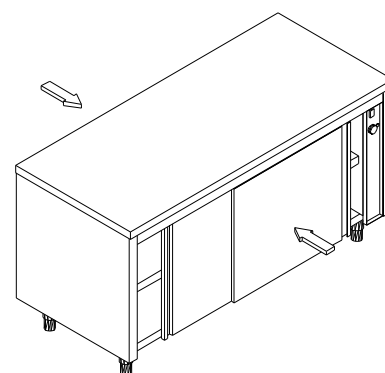

Modello	Dimensioni
<i>Model</i>	<i>Dimensions</i>
<i>Modele</i>	<i>Dimensions</i>
<i>Modell</i>	<i>Maße</i>
	<i>P x L x H (cm)</i>
TARP710	70 x 100 x 85
TARP711	70 x 110 x 85
TARP712	70 x 120 x 85
TARP713	70 x 130 x 85
TARP714	70 x 140 x 85
TARP715	70 x 150 x 85
TARP716	70 x 160 x 85
TARP717	70 x 170 x 85
TARP718	70 x 180 x 85
TARP719	70 x 190 x 85
TARP720	70 x 200 x 85

PORTE SCORREVOLI
SLIDING DOORS
PORTES A COULISSE
SCHIEBETÜREN