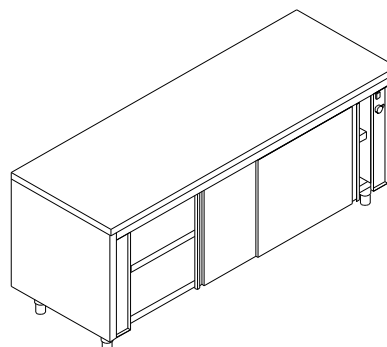

TAVOLI ARMADIATI CALDI

HOT CUPBOARDS

TABLES SUR ARMOIRE CHAUFFANTE

WÄRMASCHRÄNKE

Modello	Dimensioni
<i>Model</i>	<i>Dimensions</i>
<i>Modele</i>	<i>Dimensions</i>
<i>Modell</i>	<i>Maße</i>
	<i>P x L x H (cm)</i>
TAR710	70 x 100 x 85
TAR711	70 x 110 x 85
TAR712	70 x 120 x 85
TAR713	70 x 130 x 85
TAR714	70 x 140 x 85
TAR715	70 x 150 x 85
TAR716	70 x 160 x 85
TAR717	70 x 170 x 85
TAR718	70 x 180 x 85
TAR719	70 x 190 x 85
TAR720	70 x 200 x 85

PORTE SCORREVOLI
SLIDING DOORS
PORTES A COULISSE
SCHIEBETÜREN