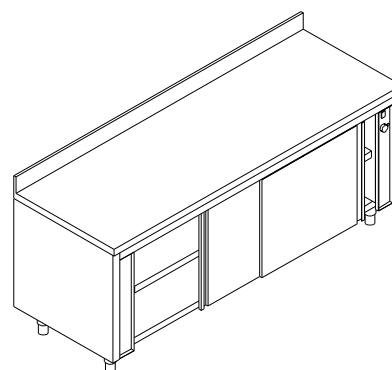

Modello	Dimensioni
<i>Model</i>	<i>Dimensions</i>
<i>Modele</i>	<i>Dimensions</i>
<i>Modell</i>	<i>Maße</i>
	<i>P x L x H (cm)</i>
TARA710	70 x 100 x 85
TARA711	70 x 110 x 85
TARA712	70 x 120 x 85
TARA713	70 x 130 x 85
TARA714	70 x 140 x 85
TARA715	70 x 150 x 85
TARA716	70 x 160 x 85
TARA717	70 x 170 x 85
TARA718	70 x 180 x 85
TARA719	70 x 190 x 85
TARA720	70 x 200 x 85

PORTE SCORREVOLI CON ALZATINA
SLIDING DOORS WITH UPSTAND
PORTES A COULISSE AVEC DOSSERET
SCHIEBETÜREN MIT AUFKANTUNG