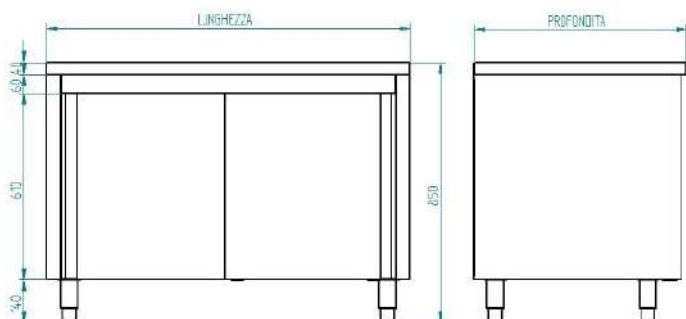

SCHEDA TECNICA TAVOLI ARMADIATI

T A (PIANO LISCIO)