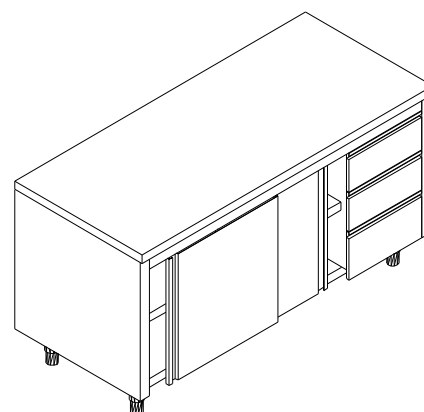

TACS

Cassetti a sinistra -
 Left drawers -
 Tiroirs a gauche –
 Schubladen links

TAVOLI ARMADIATI ATTREZZATI

CUPBOARDS WITH DRAWERS

TABLES SUR ARMOIRE AVEC TIROIRS

ARBEITSSCHRÄNKE SCHUBLADENBLOCK

Modello	Dimensioni
<i>Model</i>	<i>Dimensions</i>
<i>Modele</i>	<i>Dimensions</i>
<i>Modell</i>	<i>Maße</i>
	<i>P x L x H (cm)</i>
TACD712	70 x 120 x 85
TACS712	70 x 120 x 85
TACD713	70 x 130 x 85
TACS713	70 x 130 x 85
TACD714	70 x 140 x 85
TACS714	70 x 140 x 85
TACD715	70 x 150 x 85
TACS715	70 x 150 x 85
TACD716	70 x 160 x 85
TACS716	70 x 160 x 85
TACD717	70 x 170 x 85
TACS717	70 x 170 x 85
TACD718	70 x 180 x 85
TACS718	70 x 180 x 85
TACD719	70 x 190 x 85
TACS719	70 x 190 x 85
TACD720	70 x 200 x 85
TACS720	70 x 200 x 85