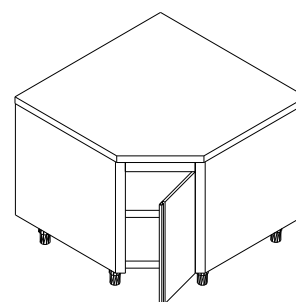

Modello	Dimensioni
<i>Model</i>	<i>Dimensions</i>
<i>Modele</i>	<i>Dimensions</i>
<i>Modell</i>	<i>Maße</i>
	<i>P x L x H (cm)</i>
ATA710	70 x 100 x 85

PORTA BATTENTE
HINGED DOOR
PORTE BATTANTE
FLÜGELTÜR