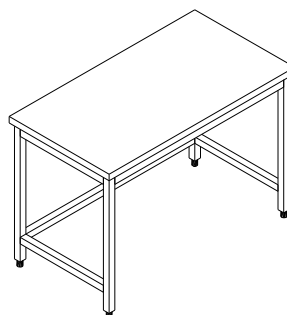

ARBEITSTISCH AUF BEINE MIT AUFKANTUNG OHNE GRUNDBODEN MIT UNTERGESTELL IN EDELSTAHL VERSCHRAUBT

TAVOLI DA LAVORO SU TELAIO

WORK TABLES

TABLES DE TRAVAIL

ARBEITSTISCHE UNTERFAHRBAR

Modello	Dimensioni
<i>Model</i>	<i>Dimensions</i>
<i>Modele</i>	<i>Dimensions</i>
<i>Modell</i>	<i>Maße</i>
	<i>P x L x H (cm)</i>
TT66	60 x 60 x 85
TT67	60 x 70 x 85
TT68	60 x 80 x 85
TT69	60 x 90 x 85
TT610	60 x 100 x 85
TT611	60 x 110 x 85
TT612	60 x 120 x 85
TT613	60 x 130 x 85
TT614	60 x 140 x 85
TT615	60 x 150 x 85
TT616	60 x 160 x 85
TT617	60 x 170 x 85
TT618	60 x 180 x 85
TT619	60 x 190 x 85
TT620	60 x 200 x 85

TAVOLO SU GAMBE CON TELAIO INFERIORE

WORK TABLE ON LEGS WITH BOTTOM FRAME IN STAINLESS STEEL BOLTED

TABLE DE TRAVAIL SUR PIEDS AVEC CHASSIS INFERIEUR EN ACIER INOXYDABLE BOULONNE

ARBEITSTISCH AUF BEINE OHNE GRUNDBODEN MIT UNTERGESTELL IN EDELSTAHL VERSCHRAUBT-