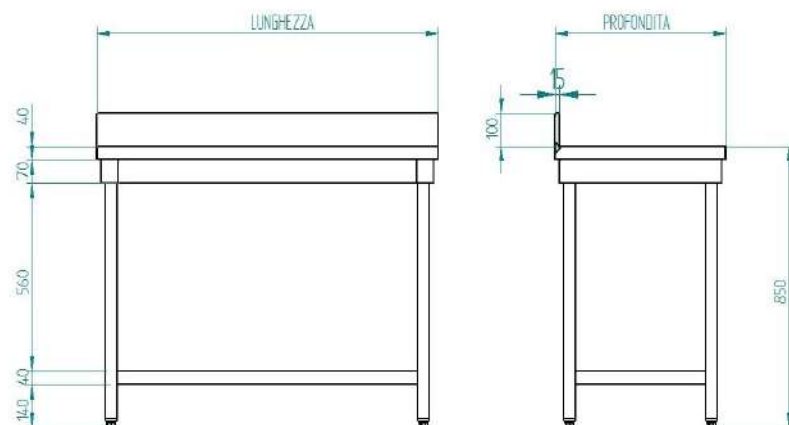

T V A (PIANO CON ALZATINA)