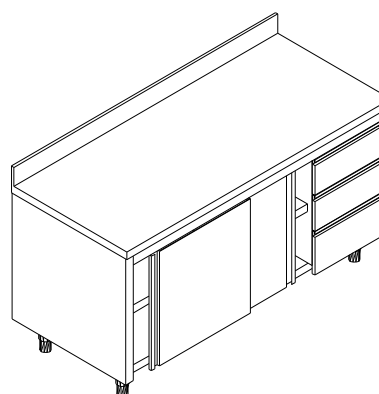

TACS Cassetti a sinistra -
 Left drawers -
 Tiroirs a gauche –
 Schubladen links

TAVOLI ARMADIATI ATTREZZATI

CUPBOARDS WITH DRAWERS

TABLES SUR ARMOIRE AVEC TIROIRS

ARBEITSSCHRÄNKE SCHUBLADENBLOCK

Modello	Dimensioni
<i>Model</i>	<i>Dimensions</i>
<i>Modele</i>	<i>Dimensions</i>
<i>Modell</i>	<i>Maße</i>
	<i>P x L x H (cm)</i>
TACDA612	60 x 120 x 85
TACSA612	60 x 120 x 85
TACDA613	60 x 130 x 85
TACSA613	60 x 130 x 85
TACDA614	60 x 140 x 85
TACSA614	60 x 140 x 85
TACDA615	60 x 150 x 85
TACSA615	60 x 150 x 85
TACDA616	60 x 160 x 85
TACSA616	60 x 160 x 85
TACDA617	60 x 170 x 85
TACSA617	60 x 170 x 85
TACDA618	60 x 180 x 85
TACSA618	60 x 180 x 85
TACDA619	60 x 190 x 85
TACSA619	60 x 190 x 85
TACDA620	60 x 200 x 85
TACSA620	60 x 200 x 85