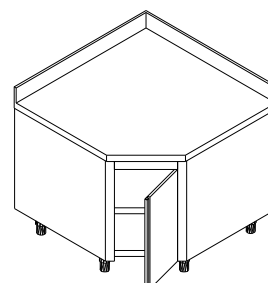

Modello	Dimensioni
<i>Model</i>	<i>Dimensions</i>
<i>Modele</i>	<i>Dimensions</i>
<i>Modell</i>	<i>Maße</i>
	<i>P x L x H (cm)</i>
ATAA710	70 x 100 x 85

PORTA BATTENTE CON ALZATINA
HINGED DOOR WITH UPSTAND
PORTE BATTANTE AVEC DOSSERET
FLÜGELTÜR MIT AUFKANTUNG