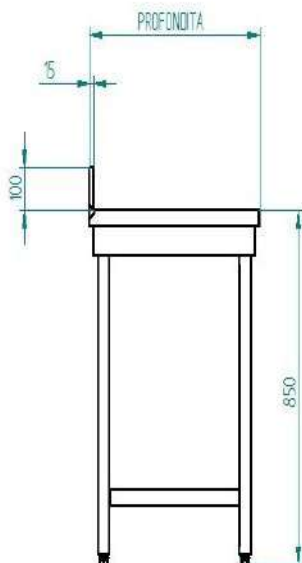

T T A (PIANO CON ALZATINA)