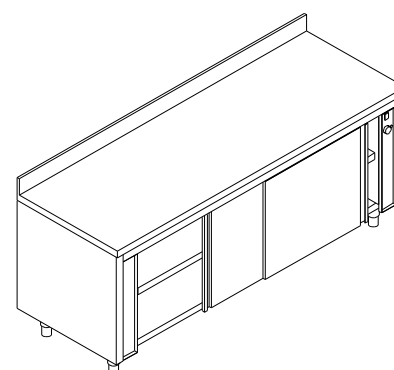

PORTE SCORREVOLI CON ALZATINA
SLIDING DOORS WITH UPSTAND
PORTES A COULISSE AVEC DOSSERET
SCHIEBETÜREN MIT AUFKANTUNG