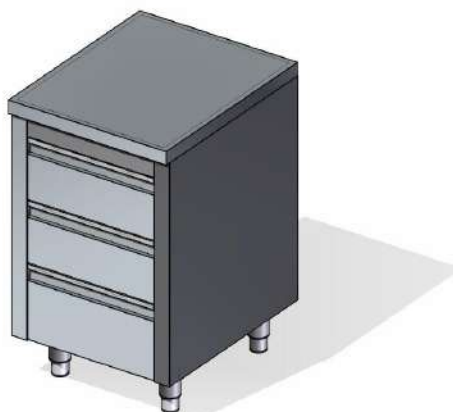

SCHEDA TECNICA CASSETTIERE

T C (PIANO LISCIO)

- Piano di lavoro in acciaio inox AISI 304 insonorizzato con pannello bilaminato.
- Piedini rotondi in acciaio AISI 304 (tavoli armadiati).
- Pannellature e ripiani in acciaio rinforzato con omega.
- Cassetti tamburati in acciaio inox AISI 304

- Plan de travail en inox AISI 304 insonorisation avec panneau en bilaminé
- Vérins en acier inox AISI 304.
- Structure et étagères en inox avec oméga de renforcement.
- Tiroirs contreplaquées en AISI 304

- AISI 304 stainless steel work top soundproofed with bilaminated panel.
- Feet in stainless steel AISI 304
- Omega reinforced stainless steel panelling and shelving.
- AISI 304 tambour drawers

- Arbeitsfläche aus Edelstahl AISI 304. Schalldämpfung durch

Bilaminatplatte.

- Füßen aus Edelstahl AISI 304 (Arbeitsrank)
- Schubladen in Teleskop-Führungen aus verzinktem Stahl mit herausnehmbarem Edelstahl-Behälter
- Flächen und Ablegeflächen aus Omega-verstärktem Edelstahl

T C A (PIANO CON ALZATINA)

- Piano di lavoro in acciaio inox AISI 304 insonorizzato con pannello bilaminato.
- Piedini rotondi in acciaio AISI 304 (tavoli armadiati).
- Pannellature e ripiani in acciaio rinforzato con omega.
- Alzatina spessore 1,5 cm e altezza 10 cm
- Cassetti tamburati in acciaio inox AISI 304

- Plan de travail en inox AISI 304 insonorisation avec panneau en bilaminé
- Vérins en acier inox AISI 304.
- Structure et étagères en inox avec oméga de renforcement.
- Dossieret sp. 1,5 cm h. 10 cm
- Tiroirs contreplaquées en AISI 304

- AISI 304 stainless steel work top soundproofed with bilaminated panel.
- Feet in stainless steel AISI 304

Omega reinforced stainless steel panelling and shelving.

Upstand sp.1,5 cm and h. 10 cm

- AISI 304 tambour drawers