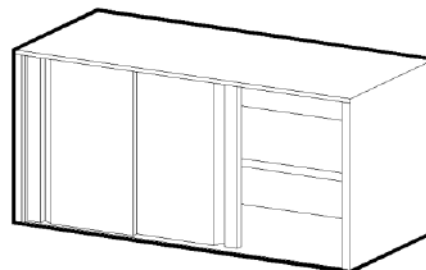

PENSILI ARMADIATI

WALL CABINETS, WITH SLIDING DOORS
ARMOIRES MURALES, PORTES COULISSANTES
WANDHÄNGESCHRÄNKE MIT SCHIEBETÜREN

Modello	Dimensioni	Vol. m³
<i>Model</i>	<i>Dimensions</i>	
<i>Modele</i>	<i>Dimensions</i>	
<i>Modell</i>	<i>Maße</i>	
	<i>P x L x H (cm)</i>	
*PA46	40 x 60 x 66	0,3
*PA47	40 x 70 x 66	0,3
*PA48	40 x 80 x 66	0,4
PA49	40 x 90 x 66	0,4
PA410	40 x 100 x 66	0,6
PA411	40 x 110 x 66	0,6
PA412	40 x 120 x 66	0,7
PA413	40 x 130 x 66	0,7
PA414	40 x 140 x 66	0,7
PA415	40 x 150 x 66	0,8
PA416	40 x 160 x 66	0,8
PA417	40 x 170 x 66	0,8
PA418	40 x 180 x 66	0,9
PA419	40 x 190 x 66	0,9
PA420	40 x 200 x 66	1,0