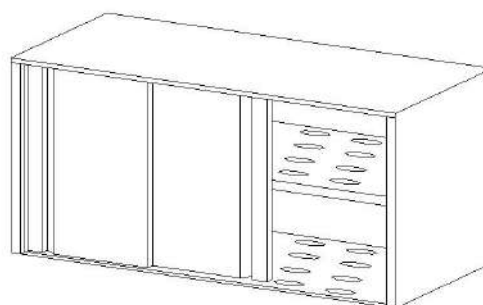

ARMADI ANTE SCORREVOLI P=60

CUPBOARDS WITH SLIDING DOORS
ARMOIRES PORTES COULISSANTES
HOCHSCHRÄNKE MIT SCHIEBETÜREN

Modello	Dimensioni	Vol. m ³
<i>Model</i>	<i>Dimensions</i>	
<i>Modele</i>	<i>Dimensions</i>	
<i>Modell</i>	<i>Maße</i>	
	<i>P x L x H (cm)</i>	
AS61018	60 x 100 x 180	1,74
AS61118	60 x 110 x 180	1,74
AS61218	60 x 120 x 180	2,02
AS61318	60 x 130 x 180	2,02
AS61418	60 x 140 x 180	2,59
AS61518	60 x 150 x 180	2,59
AS61618	60 x 160 x 180	2,59
AS61718	60 x 170 x 180	2,59
AS61818	60 x 180 x 180	2,87
AS61918	60 x 190 x 180	2,87
AS62018	60 x 200 x 180	2,87