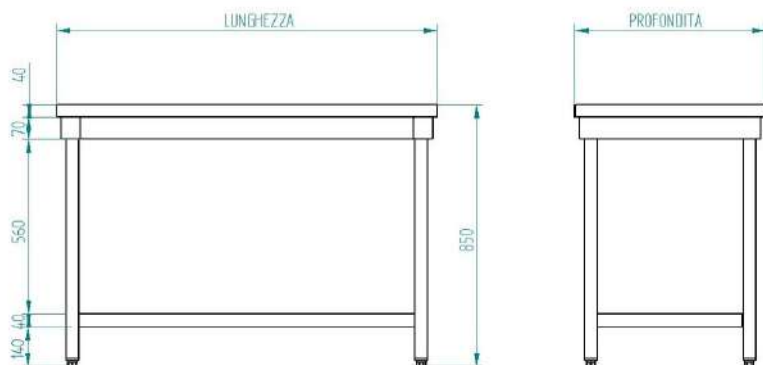

SCHEDA TECNICA TAVOLI DA LAVORO CON RIPIANO

T V (PIANO LISCIO)