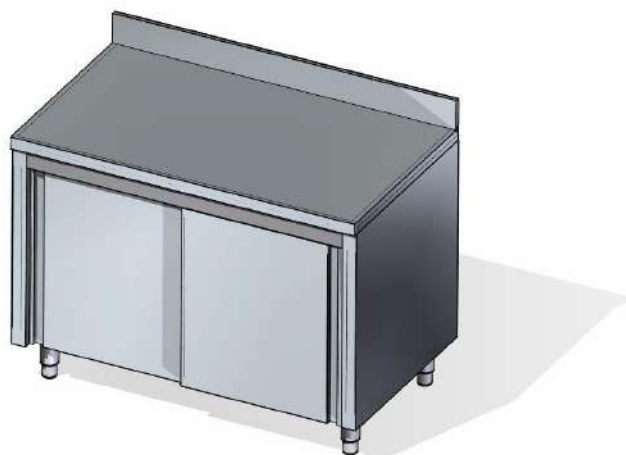

SCHEDA TECNICA TAVOLI ARMADIATI

T A (PIANO LISCIO)

- Piano di lavoro in acciaio inox AISI 304 insonorizzato con pannello bilaminato.
- Piedini rotondi in acciaio AISI 304 (tavoli armadiati).
- Pannellature e ripiani in acciaio rinforzato con omega.
- Antine tamburate in acciaio inox AISI 304

- Plan de travail en inox AISI 304 insonorisation avec panneau en bilaminé
- Vérins en acier inox AISI 304.
- Structure et étagères en inox avec oméga de renforcement.
- Portes coulissantes contreplaquées en AISI 304

- AISI 304 stainless steel work top soundproofed with bilaminated panel.
- Feet in stainless steel AISI 304
- Omega reinforced stainless steel panelling and shelving.
- AISI 304 tambour sliding doors

- Arbeitsfläche aus Edelstahl AISI 304. Schalldämpfung durch Bilaminatplatte.
- Füßen aus Edelstahl AISI 304 (Arbeitsrank)
- Flächen und Ablegeflächen aus Omega-verstärktem Edelstahl
- Furnierte Schiebetüre aus AISI 304

T A A (PIANO CON ALZATINA)

- Piano di lavoro in acciaio inox AISI 304 insonorizzato con pannello bilaminato.
- Piedini rotondi in acciaio AISI 304 (tavoli armadiati).
- Pannellature e ripiani in acciaio rinforzato con omega.
- Alzatina spessore 1,5 cm e altezza 10 cm
- Antine tamburate in acciaio inox AISI 304

- Plan de travail en inox AISI 304 insonorisation avec panneau en bilaminé
- Vérins en acier inox AISI 304.
- Structure et étagères en inox avec oméga de renforcement.
- Dossieret sp. 1,5 cm h. 10 cm
- Portes coulissantes contreplaquées en AISI 304

- AISI 304 stainless steel work top soundproofed with bilaminated panel.
- Feet in stainless steel AISI 304
- Omega reinforced stainless steel panelling and shelving.
- Upstand sp.1,5 cm and h. 10 cm
- AISI 304 tambour sliding doors