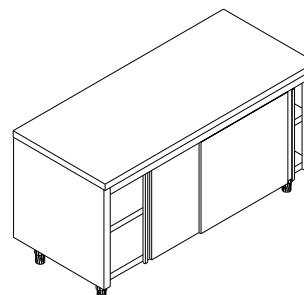

TAVOLI ARMADIATI

CUPBOARDS

TABLES ARMOIRES

ARBEITSSCHRÄNKE

Modello	Dimensioni
<i>Model</i>	<i>Dimensions</i>
<i>Modele</i>	<i>Dimensions</i>
<i>Modell</i>	<i>Maße</i>
	<i>P x L x H (cm)</i>
TA66	60 x 60 x 85
TA67	60 x 70 x 85
TA68	60 x 80 x 85
TA69	60 x 90 x 85
TA610	60 x 100 x 85
TA611	60 x 110 x 85
TA612	60 x 120 x 85
TA613	60 x 130 x 85
TA614	60 x 140 x 85
TA615	60 x 150 x 85
TA616	60 x 160 x 85
TA617	60 x 170 x 85
TA618	60 x 180 x 85
TA619	60 x 190 x 85
TA620	60 x 200 x 85

PORTE BATTENTI
HINGED DOORS
PORTES BATTANTES
FLUGELTURE

PORTE SCORREVOLI
SLIDING DOORS
PORTES A COULISSE
SCHIEBETÜREN