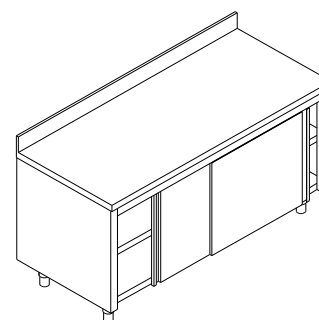

Modello	Dimensioni
<i>Model</i>	<i>Dimensions</i>
<i>Modele</i>	<i>Dimensions</i>
<i>Modell</i>	<i>Maße</i>
	<i>P x L x H (cm)</i>

TAA56	50 x 60 x 85
TAA57	50 x 70 x 85
TAA58	50 x 80 x 85

PORTE BATTENTI
HINGED DOORS
PORTES BATTANTES
FLUGELTÜR

TAA59	50 x 90 x 85
TAA510	50 x 100 x 85
TAA511	50 x 110 x 85
TAA512	50 x 120 x 85
TAA513	50 x 130 x 85
TAA514	50 x 140 x 85
TAA515	50 x 150 x 85
TAA516	50 x 160 x 85
TAA517	50 x 170 x 85
TAA518	50 x 180 x 85
TAA519	50 x 190 x 85
TAA520	50 x 200 x 85

PORTE SCORREVOLI CON ALZATINA
SLIDING DOORS WITH UPSTANDS
PORTES A COULISSE AVEC DOSSERET
SCHIEBETÜREN MIT AUFKANTUNG