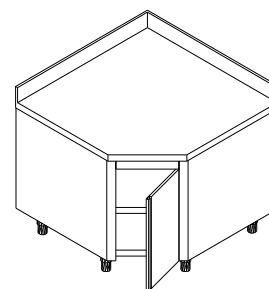

Modello	Dimensioni
<i>Model</i>	<i>Dimensions</i>
<i>Modele</i>	<i>Dimensions</i>
<i>Modell</i>	<i>Maße</i>
	<i>P x L x H (cm)</i>
ATA69	60 x 90 x 85

PORTA BATTENTE
HINGED DOOR
PORTE BATTANTE
FLÜGELTÜR

Modello	Dimensioni
<i>Model</i>	<i>Dimensions</i>
<i>Modele</i>	<i>Dimensions</i>
<i>Modell</i>	<i>Maße</i>
	<i>P x L x H (cm)</i>
ATAA69	60 x 90 x 85

PORTA BATTENTE CON ALZATINA
HINGED DOOR WITH UPSTAND
PORTE BATTANTE AVEC DOSSERET
FLÜGELTÜR MIT AUFKANTUNG