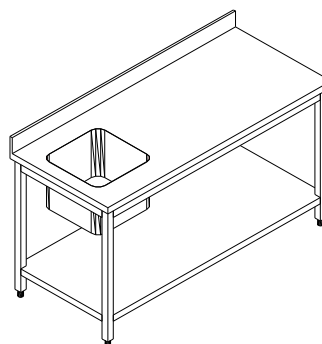

VASCA/SINK/BAC/BECKEN 40x40x25

TAVOLI DA LAVORO CON VASCA

WORK TABLE WITH BOWL AND BOTTOM SHELF

TABI FS DF TRAVAIL AVFC BAC

VASCA/SINK/BAC/BECKEN 40x40x25

Modello	Dimensioni
<i>Model</i>	<i>Dimensions</i>
<i>Modele</i>	<i>Dimensions</i>
<i>Modell</i>	<i>Maße</i>
	<i>P x L x H (cm)</i>
TVVSA610	60 x 100 x 85
TVVSA611	60 x 110 x 85
TVVSA612	60 x 120 x 85
TVVSA613	60 x 130 x 85
TVVSA614	60 x 140 x 85
TVVSA615	60 x 150 x 85
TVVSA616	60 x 160 x 85
TVVSA617	60 x 170 x 85
TVVSA618	60 x 180 x 85
TVVSA619	60 x 190 x 85
TVVSA620	60 x 200 x 85