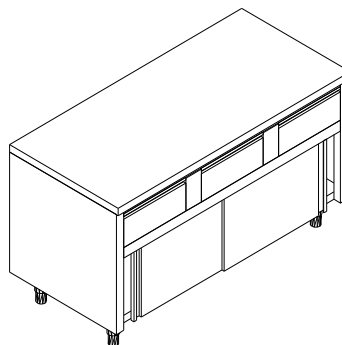

TAVOLI ARMADIATI ATTREZZATI

CUPBOARDS WITH DRAWERS
TABLES SUR ARMOIRE AVEC TIROIRS
ARBEITSSCHRÄNKE SCHUBLADENBLOCK

Modello	Dimensioni
<i>Model</i>	<i>Dimensions</i>
<i>Modele</i>	<i>Dimensions</i>
<i>Modell</i>	<i>Maße</i>
	<i>P x L x H (cm)</i>

TA2CO612	60 x 120 x 85
TA3CO614	60 x 140 x 85
TA3CO615	60 x 150 x 85
TA3CO616	60 x 160 x 85
TA4CO618	60 x 180 x 85
TA4CO620	60 x 200 x 85

PORTE SCORREVOLI
SLIDING DOORS
PORTES A COULISSE