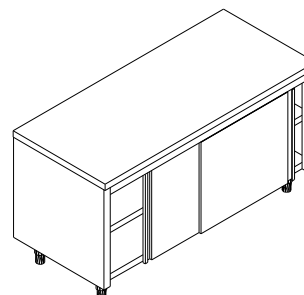

TAVOLI ARMADIATI

CUPBOARDS

TABLES ARMOIRES

ARBEITSSCHRÄNKE

Modello	Dimensioni
<i>Model</i>	<i>Dimensions</i>
<i>Modele</i>	<i>Dimensions</i>
<i>Modell</i>	<i>Maße</i>
	<i>P x L x H (cm)</i>
TA86	80 x 60 x 85
TA87	80 x 70 x 85
TA88	80 x 80 x 85
TA89	80 x 90 x 85
TA810	80 x 100 x 85
TA811	80 x 110 x 85
TA812	80 x 120 x 85
TA813	80 x 130 x 85
TA814	80 x 140 x 85
TA815	80 x 150 x 85
TA816	80 x 160 x 85
TA817	80 x 170 x 85
TA818	80 x 180 x 85
TA819	80 x 190 x 85
TA820	80 x 200 x 85

PORTE BATTENTI
HINGED DOORS
PORTES BATTANTES
FLUGELTÜRE

PORTE SCORREVOLI
SLIDING DOORS
PORTES A COULISSE
SCHIEBETÜREN

TAVOLI ARMADIATI

CUPBOARDS

TABLES ARMOIRES

ARBEITSSCHRÄNKE

Modello	Dimensioni
<i>Model</i>	<i>Dimensions</i>
<i>Modele</i>	<i>Dimensions</i>
<i>Modell</i>	<i>Maße</i>
	<i>P x L x H (cm)</i>
TAA86	80 x 60 x 85
TAA87	80 x 70 x 85
TAA88	80 x 80 x 85
TAA89	80 x 90 x 85
TAA810	80 x 100 x 85
TAA811	80 x 110 x 85
TAA812	80 x 120 x 85
TAA813	80 x 130 x 85
TAA814	80 x 140 x 85
TAA815	80 x 150 x 85
TAA816	80 x 160 x 85
TAA817	80 x 170 x 85
TAA818	80 x 180 x 85
TAA819	80 x 190 x 85
TAA820	80 x 200 x 85

PORTE BATTENTI
HINGED DOORS
PORTES BATTANTES
FLUGELTÜRE