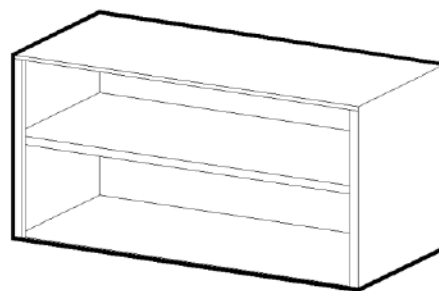

PENSILI A GIORNO

WALL CABINETS, OPEN FRONT
ARMOIRES MURALES OUVERTS
WANDHÄNGESCHRÄNKE, OFFEN

Modello	Dimensioni	Vol. m ³
<i>Model</i>	<i>Dimensions</i>	
<i>Modele</i>	<i>Dimensions</i>	
<i>Modell</i>	<i>Maße</i>	
	<i>P x L x H (cm)</i>	
PG46	40 x 60 x 66	0,3
PG47	40 x 70 x 66	0,3
PG48	40 x 80 x 66	0,4
PG49	40 x 90 x 66	0,4
PG410	40 x 100 x 66	0,6
PG411	40 x 110 x 66	0,6
PG412	40 x 120 x 66	0,7
PG413	40 x 130 x 66	0,7
PG414	40 x 140 x 66	0,7
PG415	40 x 150 x 66	0,8
PG416	40 x 160 x 66	0,8
PG417	40 x 170 x 66	0,8
PG418	40 x 180 x 66	0,9
PG419	40 x 190 x 66	0,9
PG420	40 x 200 x 66	1,0