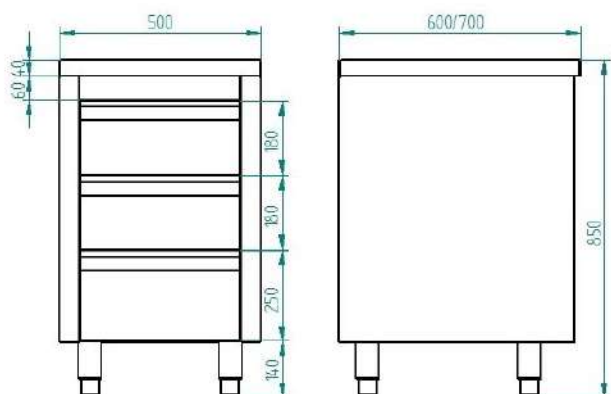

SCHEDA TECNICA CASSETTIERE

T C (PIANO LISCIO)